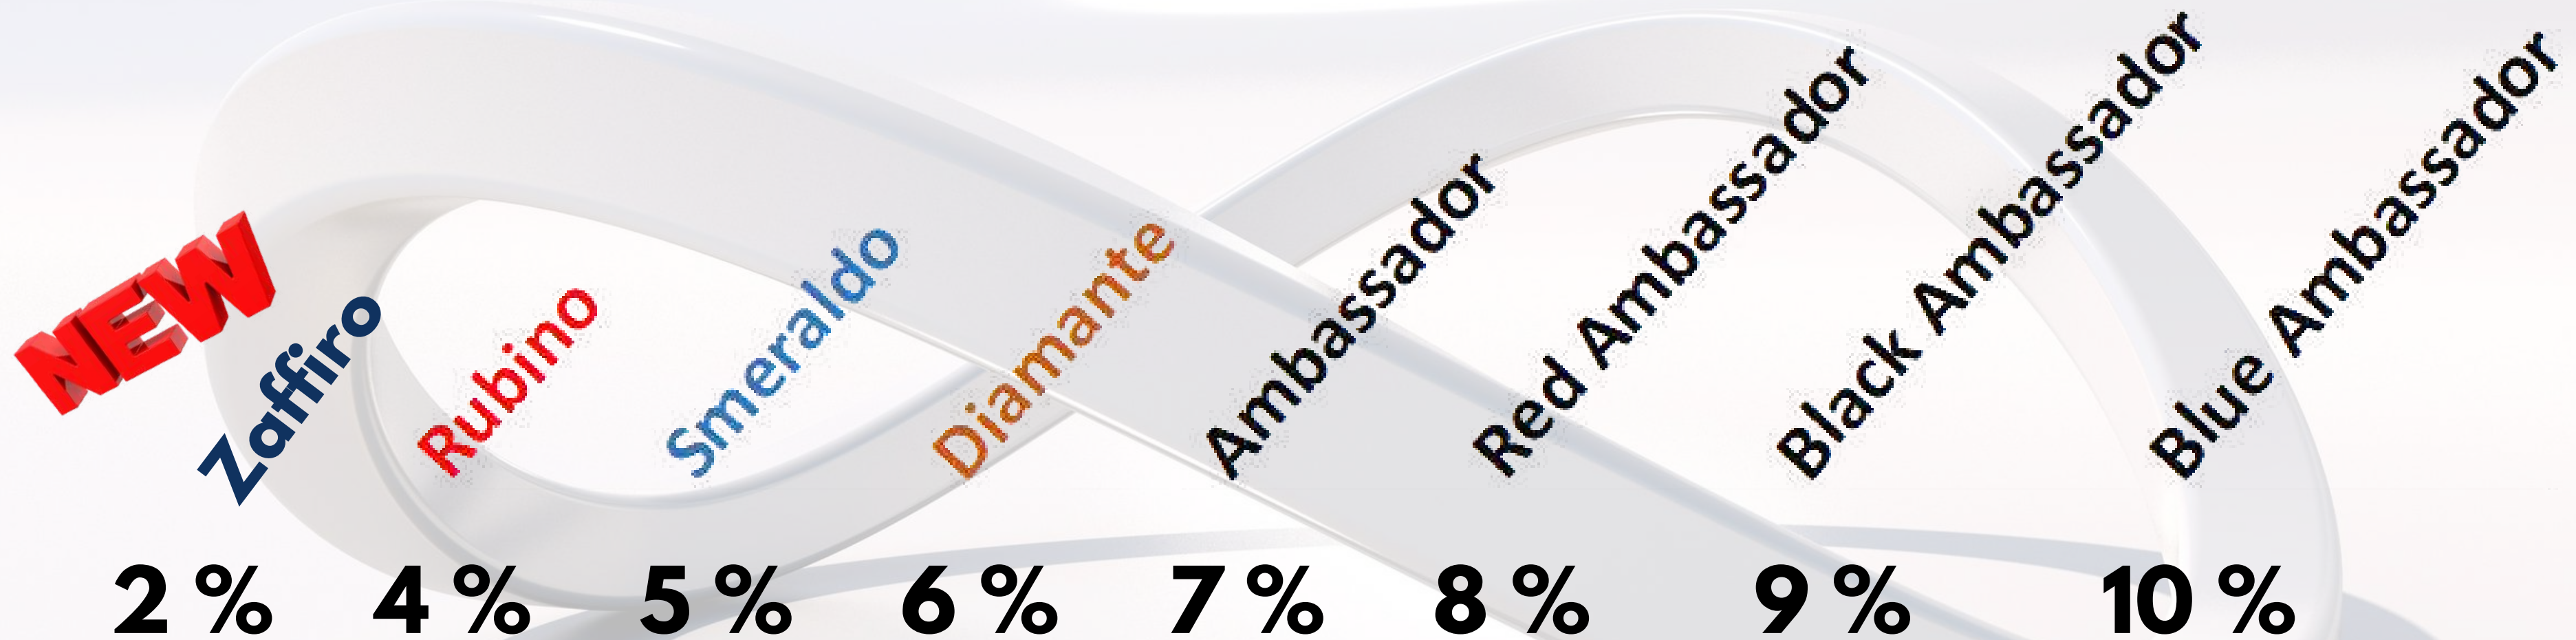

INFINITY BONUS

**Guadagno in percentuale all'INFINITO sulla tua RETE
(dato per differenza imprenditoriale)**