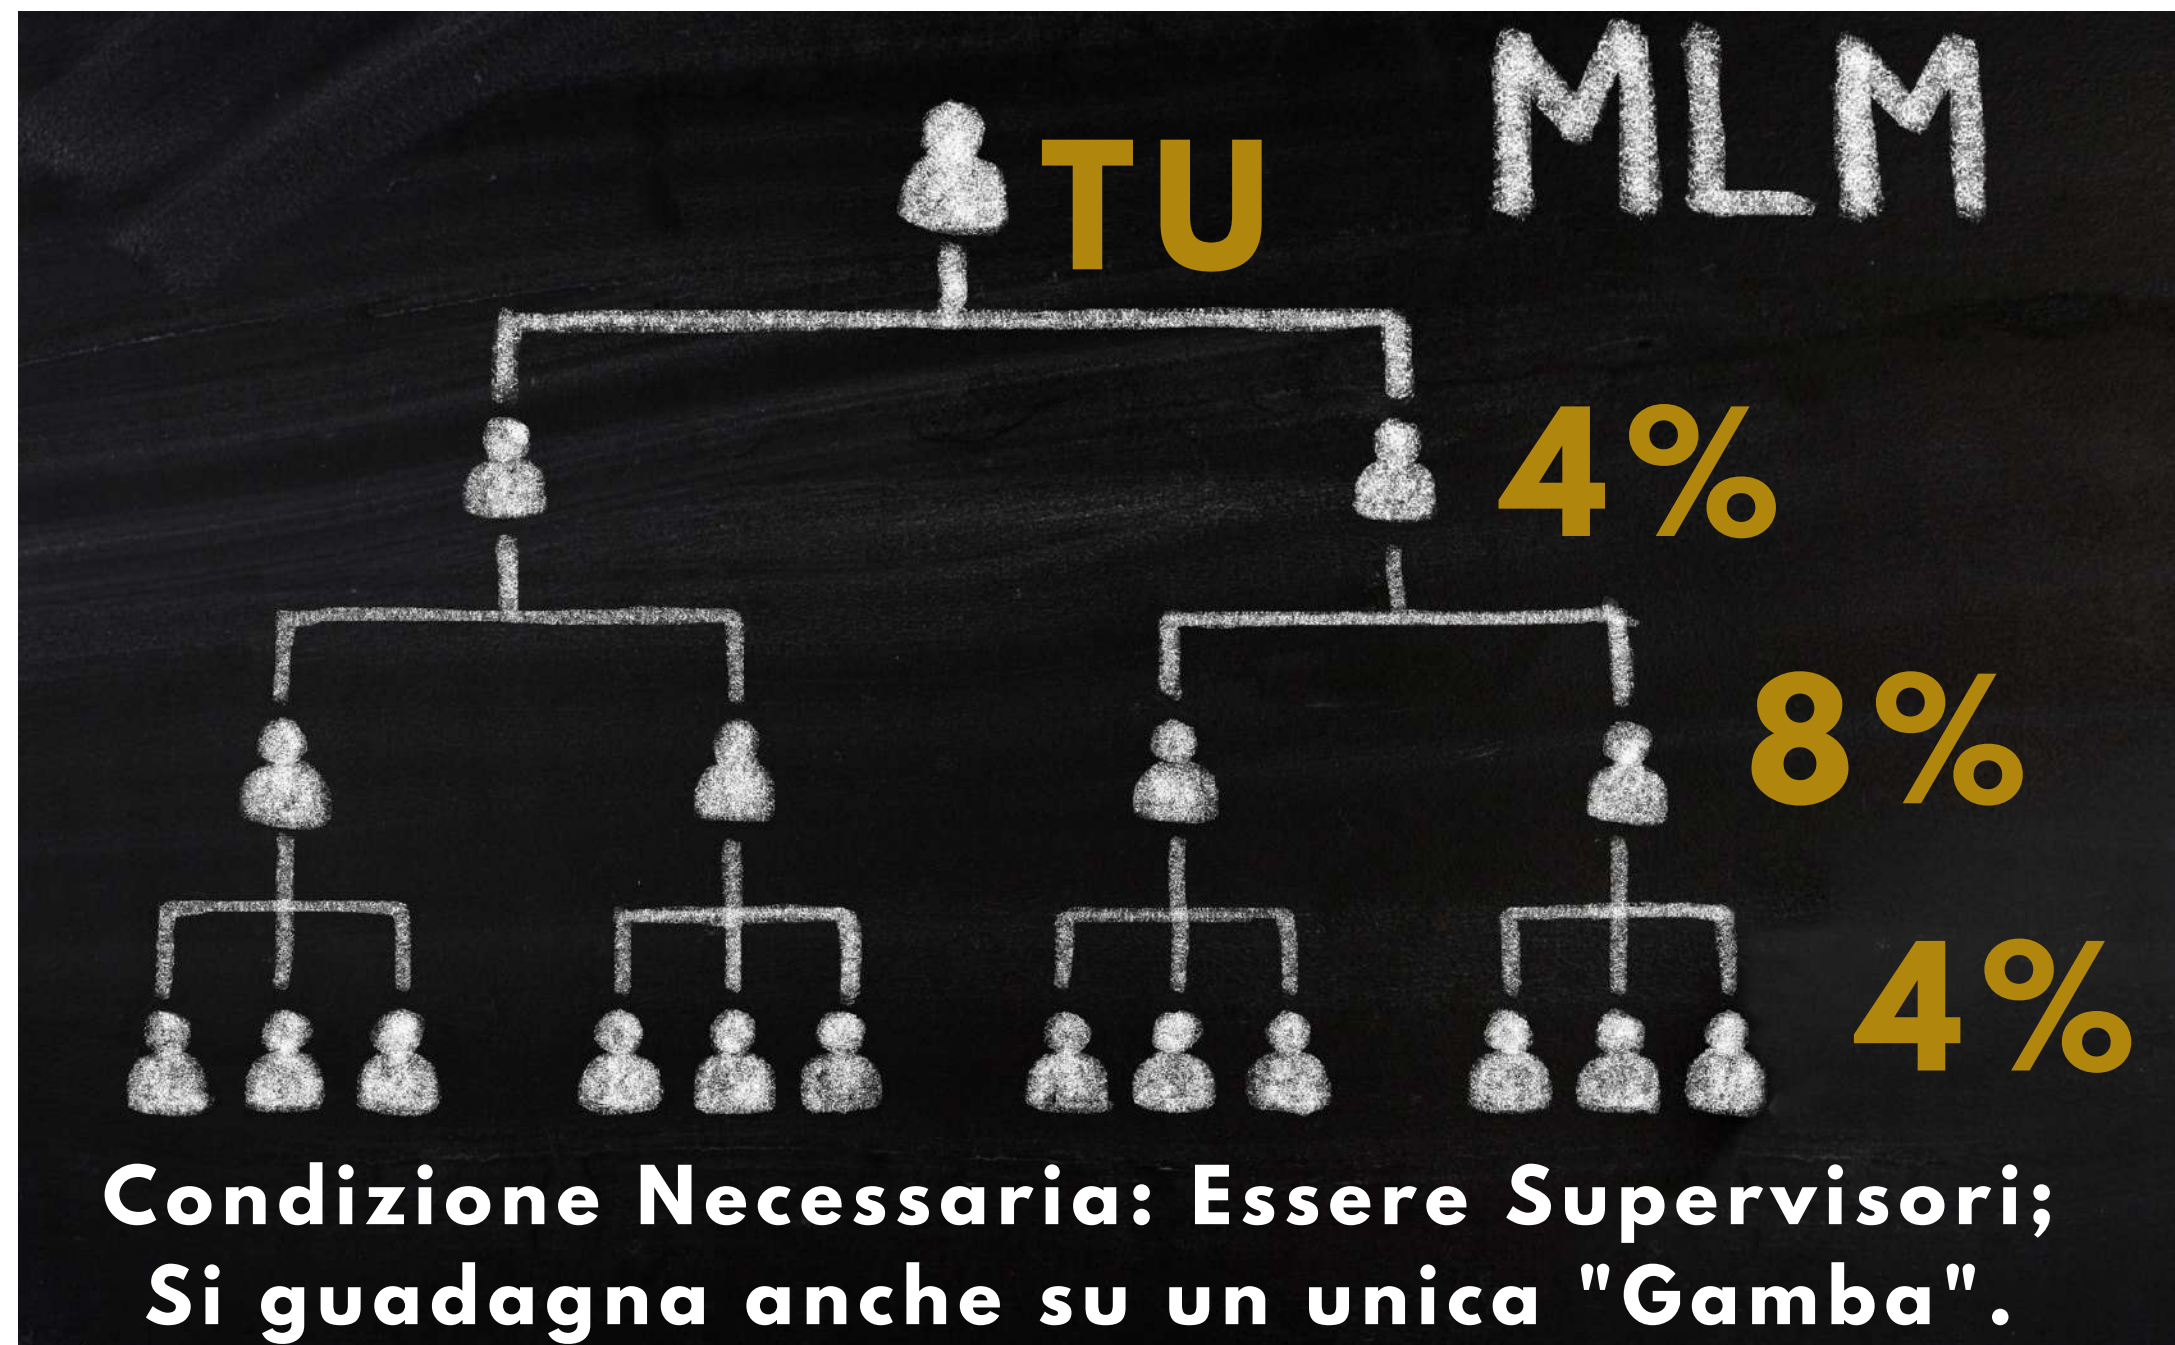

s Supervisore

**é una posizione chiave del
nostro piano di marketing:
diventa Supervisore con:**

1000

punti

*Che si ottengono tra la somma del volume di vendita
e il volume di acquisto per uso personale,
con 100 punti sarai Supervisore ogni mese.*

4 Royalties

da Supervisore avrai diritto alle royalties sui primi 3 livelli della tua organizzazione

? Fare Carriera

La carriera si fa conteggiando tutti i punti del team, esclusi i punti personali e dei clienti!